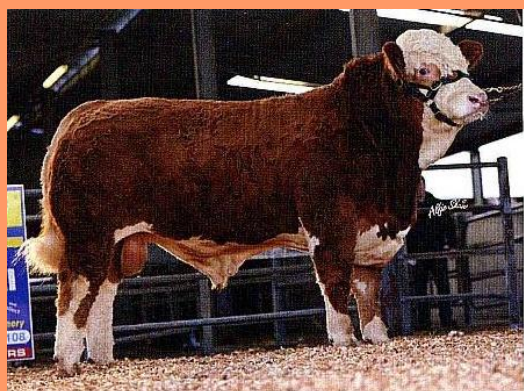

## KILBRIDE FARM ESCALOP 13

\* 13.8.2013, UK 9062344302175

- rodokmen bohatý na excelentní býky  
- dlouhý, stylový býk čistých linií, velmi dobře vyvinutá svalovina beder a zádě, dobrý

temperament a vynikající nohy.

- potomstvo vyniká dobrým osvalením, růstem, jalovice vysokou mléčností

*Původ býka:*

<i>otec:</i> <b>Crugmelyn Bremin 10</b>	OO: Raceview King MO: Crugmelyn Lleucu Lewyd
<i>matka:</i> Cloondroon Tanya	OM: <b>Kilbride Farm Newry</b> MM: Kilbride Farm

## CLOONDROON CALLING ZMS 051

\* 15.9.2011, IE271822910155

- velmi pěkně osvalený býk se špičkovou hřbetní linií

- vysoká kvalita spermatu

- vysoký růstový index

*Původ býka:*

<i>otec:</i> <b>Curaheen Vio</b>	OO: Hillcrest Champion MO: Raceview Merle-Beauty
<i>matka:</i> Cloondroon Tanya	OM: <b>Cloondroon Nugget</b> MM: Seepa Nikita