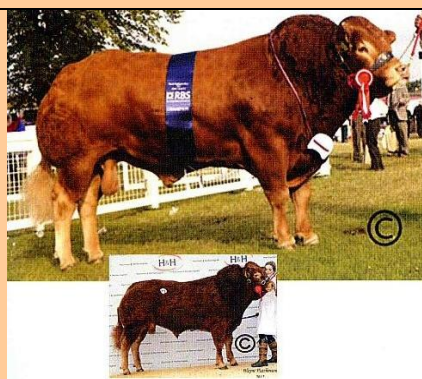

Virginia Andy ET – ZLM 296

✳1.4.2005, IE121657690563

- snadné porody
- vynikající osvalení, velikost a délka těla
- u potomstva předpoklad šampionů plemene

Původ býka:

<i>otec:</i> Elite Popsi ET	OO: Ferry MO: Ballynerrin Maud
<i>matka:</i> Marlhill Naomi	OM: Carwin Flow MM: Marlhill Elma